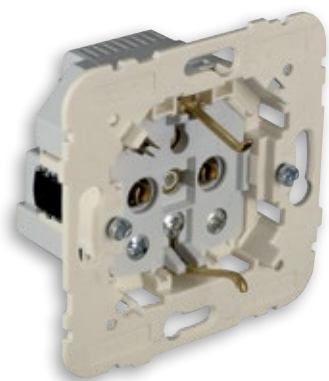

EFAPEL[®]

ELECTRICAL SOLUTIONS

NEW

ТРОЙНАЯ МОЩНОСТЬ

Розетка с заземлением и USB A+C
для серии LOGUS 90

Розетка с заземлением и USB A+C
для серии APOLO 5000

Новые розетки имеют два USB-соединения (тип A и тип C), которые позволяют заряжать мобильные устройства, не занимая розетку.

ИДЕАЛЬНОЕ ОБНОВЛЕНИЕ

Розетка с заземлением и USB
Арт. 21137

Розетка с фиксаторами

Легко обновляется, легко заменяется, будь то ремонт помещения или замена розетки.

LOGUS⁹⁰

Арт. **90630 Т**

ОБРАМЛЕНИЕ
LOGUS90

ЦВЕТ

BR	●	Белый
MF	●	Бежевый
GE	●	Лед
PE	●	Жемчуг
AL	●	Алюминий
IS	●	Серый
PM	●	Матовый черный
DU	●	Золото

APOLO 5000

Арт. **50630 Т**

ОБРАМЛЕНИЕ
APOLO5000

ЦВЕТ

BR	●	Белый
MF	●	Бежевый
PT	●	Черный
BM	●	Матовый белый
PM	●	Матовый черный
PR	●	Серебро
GR	●	Графит
CH	●	Шампань
PL	●	Платина