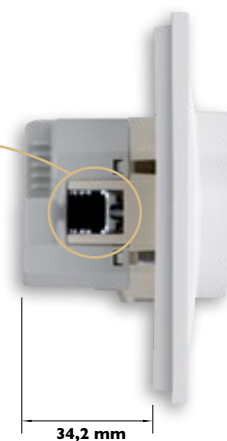

EFAPEL[®]

ELECTRICAL SOLUTIONS

NEW

ТРОЙНАЯ МОЩНОСТЬ

Розетка с заземлением и USB A+C
для серии LOGUS 90

Розетка с заземлением и USB A+C
для серии APOLO 5000

Новые розетки имеют два USB-соединения (тип A и тип C), которые позволяют заряжать мобильные устройства, не занимая розетку.

ИДЕАЛЬНОЕ ОБНОВЛЕНИЕ

Розетка с заземлением и USB
Арт. 21137

Розетка с фиксаторами

Легко обновляется, легко заменяется, будь то ремонт помещения или замена розетки.

LOGUS⁹⁰

Арт. **90630 Т**

ОБРАМЛЕНИЕ
LOGUS90